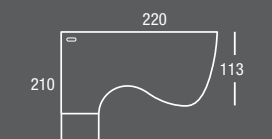

MODEL D2221V - 220x210x113

FUMAC CLASSIC Profil skriveborde / Profil desks

Topplader: 26 mm / Tops: 26 mm. Stel: Sort eller alu farvet / Frame: Black or silver grey.
 Fast højde el. højdejusterbart: 65-80 cm / Fixed height or setable height: 65-80 cm.
 Frontpaneler i træ eller stål (sort eller alu farvet) / Front panels in wood or steel (black or silver grey).

1612H - 160x120x80

1612V - 160x120x80

2012H - 200x120x80

2012V - 200x120x80

2212H - 220x120x113

2212V - 220x120x113

1621H - 160x210x80

1621V - 160x210x80

2021H - 200x210x80

2021V - 200x210x80

2221H - 220x210x113

2221H - 220x210x113

128 - 120x80

168 - 160x80

188 - 180x80

210 - 200x100