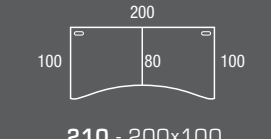

MODEL D2221V - 220x210x113

FUMAC CLASSIC Profil skriveborde / Profil desks

Topplader: 26 mm / Tops: 26 mm. Stel: Sort eller alu farvet / Frame: Black or silver grey.
 Fast højde el. højdejusterbart: 65-80 cm / Fixed height or setable height: 65-80 cm.
 Frontpaneler i træ eller stål (sort eller alu farvet) / Front panels in wood or steel (black or silver grey).

2021H - 200x210x80

2021V - 200x210x80

2221H - 220x210x113

2221H - 220x210x113

128 - 120x80

168 - 160x80

188 - 180x80

210 - 200x100

813F - 90x55x72

814F - 90x55x72

824CL - 42x55x72

825CL - 42x55x72

826CL - 42x55x72

828CL - 42x80x72

523CL - 41.5x50x59.5

523CL - 41.5x50x59.5