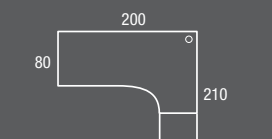

MODEL D2221V - 220x210x113

FUMAC CLASSIC Profil skriveborde / Profil desks

Topplader: 26 mm / Tops: 26 mm. Stel: Sort eller alu farvet / Frame: Black or silver grey.
 Fast højde el. højdejusterbart: 65-80 cm / Fixed height or setable height: 65-80 cm.
 Frontpaneler i træ eller stål (sort eller alu farvet) / Front panels in wood or steel (black or silver grey).

2021H - 200x210x80

2021V - 200x210x80

2221H - 220x210x113

2221H - 220x210x113

128 - 120x80

168 - 160x80

188 - 180x80

210 - 200x100