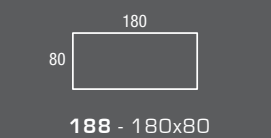

MODEL D2221V - 220x210x113

FUMAC CLASSIC Profil skriveborde / Profil desks

Topplader: 26 mm / Tops: 26 mm. Stel: Sort eller alu farvet / Frame: Black or silver grey.
 Fast højde el. højdejusterbart: 65-80 cm / Fixed height or setable height: 65-80 cm.
 Frontpaneler i træ eller stål (sort eller alu farvet) / Front panels in wood or steel (black or silver grey).

2021H - 200x210x80

2021V - 200x210x80

2221H - 220x210x113

2221H - 220x210x113

128 - 120x80

168 - 160x80

188 - 180x80

210 - 200x100

813F - 90x55x72

814F - 90x55x72

824CL - 42x55x72

825CL - 42x55x72

826CL - 42x55x72

828CL - 42x80x72

523CL - 41.5x50x59.5

523CL - 41.5x50x59.5