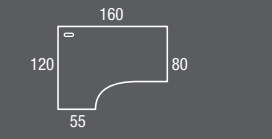

1612V - 160x120x80