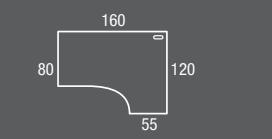

MODEL D2221V - 220x210x113

FUMAC CLASSIC Profil skriveborde / Profil desks

Topplader: 26 mm / Tops: 26 mm. Stel: Sort eller alu farvet / Frame: Black or silver grey.
 Fast højde el. højdejusterbart: 65-80 cm / Fixed height or setable height: 65-80 cm.
 Frontpaneler i træ eller stål (sort eller alu farvet) / Front panels in wood or steel (black or silver grey).

2021H - 200x210x80

2021V - 200x210x80

2221H - 220x210x113

2221H - 220x210x113

128 - 120x80

168 - 160x80

188 - 180x80

210 - 200x100

523CL - 41.5x50x59.5

PROFIL - SKRIVEBORDE / DESKS

Dansk Gruppen Grafisk Support - Tlf. 46 48 34 33

MODEL C168 - 160x80

MODEL D1621H + 523CL - 160x210

MODEL C1612V / 825CL - 162x160x80

MODEL C2221V - 210x220