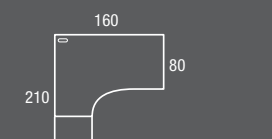

1621H - 160x210x80