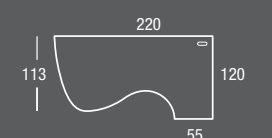

2212H - 220x120x113