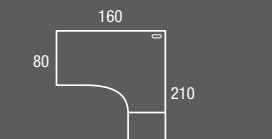

MODEL D2221V - 220x210x113

FUMAC CLASSIC Profil skriveborde / Profil desks

Topplader: 26 mm / Tops: 26 mm. Stel: Sort eller alu farvet / Frame: Black or silver grey.
 Fast højde el. højdejusterbart: 65-80 cm / Fixed height or setable height: 65-80 cm.
 Frontpaneler i træ eller stål (sort eller alu farvet) / Front panels in wood or steel (black or silver grey).

1612H - 160x120x80

1612V - 160x120x80

2012H - 200x120x80

2012V - 200x120x80

2212H - 220x120x113

2212V - 220x120x113

1621H - 160x210x80

1621V - 160x210x80

2021H - 200x210x80

2021V - 200x210x80

2221H - 220x210x113

2221H - 220x210x113

128 - 120x80

168 - 160x80

188 - 180x80

210 - 200x100