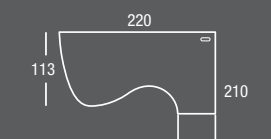

MODEL D2221V - 220x210x113

FUMAC CLASSIC Profil skriveborde / Profil desks

Topplader: 26 mm / Tops: 26 mm. Stel: Sort eller alu farvet / Frame: Black or silver grey.
 Fast højde el. højdejusterbart: 65-80 cm / Fixed height or setable height: 65-80 cm.
 Frontpaneler i træ eller stål (sort eller alu farvet) / Front panels in wood or steel (black or silver grey).

2021H - 200x210x80

2021V - 200x210x80

2221H - 220x210x113

2221H - 220x210x113

128 - 120x80

168 - 160x80

188 - 180x80

210 - 200x100