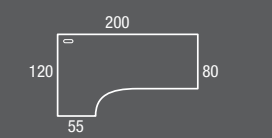

2012V - 200x120x80