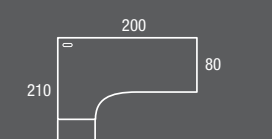

MODEL D2221V - 220x210x113

FUMAC CLASSIC Profil skriveborde / Profil desks

Topplader: 26 mm / Tops: 26 mm. Stel: Sort eller alu farvet / Frame: Black or silver grey.
 Fast højde el. højdejusterbart: 65-80 cm / Fixed height or setable height: 65-80 cm.
 Frontpaneler i træ eller stål (sort eller alu farvet) / Front panels in wood or steel (black or silver grey).

2021H - 200x210x80

2021V - 200x210x80

2221H - 220x210x113

2221H - 220x210x113

128 - 120x80

168 - 160x80

188 - 180x80

210 - 200x100