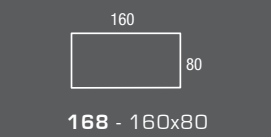

MODEL D2221V - 220x210x113

FUMAC CLASSIC Profil skriveborde / Profil desks

Topplader: 26 mm / Tops: 26 mm. Stel: Sort eller alu farvet / Frame: Black or silver grey.
 Fast højde el. højdejusterbart: 65-80 cm / Fixed height or setable height: 65-80 cm.
 Frontpaneler i træ eller stål (sort eller alu farvet) / Front panels in wood or steel (black or silver grey).

2021H - 200x210x80

2021V - 200x210x80

2221H - 220x210x113

2221H - 220x210x113

128 - 120x80

168 - 160x80

188 - 180x80

210 - 200x100

813F - 90x55x72

814F - 90x55x72

824CL - 42x55x72

825CL - 42x55x72

826CL - 42x55x72

828CL - 42x80x72

523CL - 41.5x50x59.5

523CL - 41.5x50x59.5