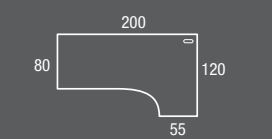

2012H - 200x120x80