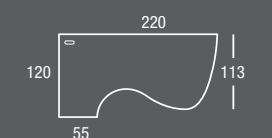

2212V - 220x120x113