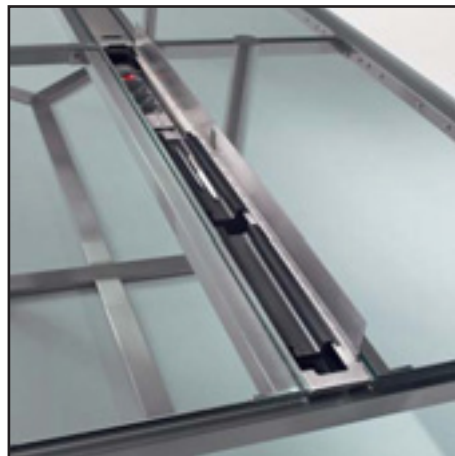

# DIKTAT

● COLECCIÓN ALTA BY SHETUG

●●● **shetug**

Mesas de juntas - Conference tables - Tables de réunions - Tavoli riunione - Konferenztische

INDUSTRIAL SHETUG, S.A. C/ Volta dels Garrofers, 65-68  
 P.I. Els Garrofers 08340 Vilassar de Mar (Barcelona) Spain  
 Tel. +34 937 593 600 | fax +34 937 595 112  
 www.shetug.com | shetug@shetug.com