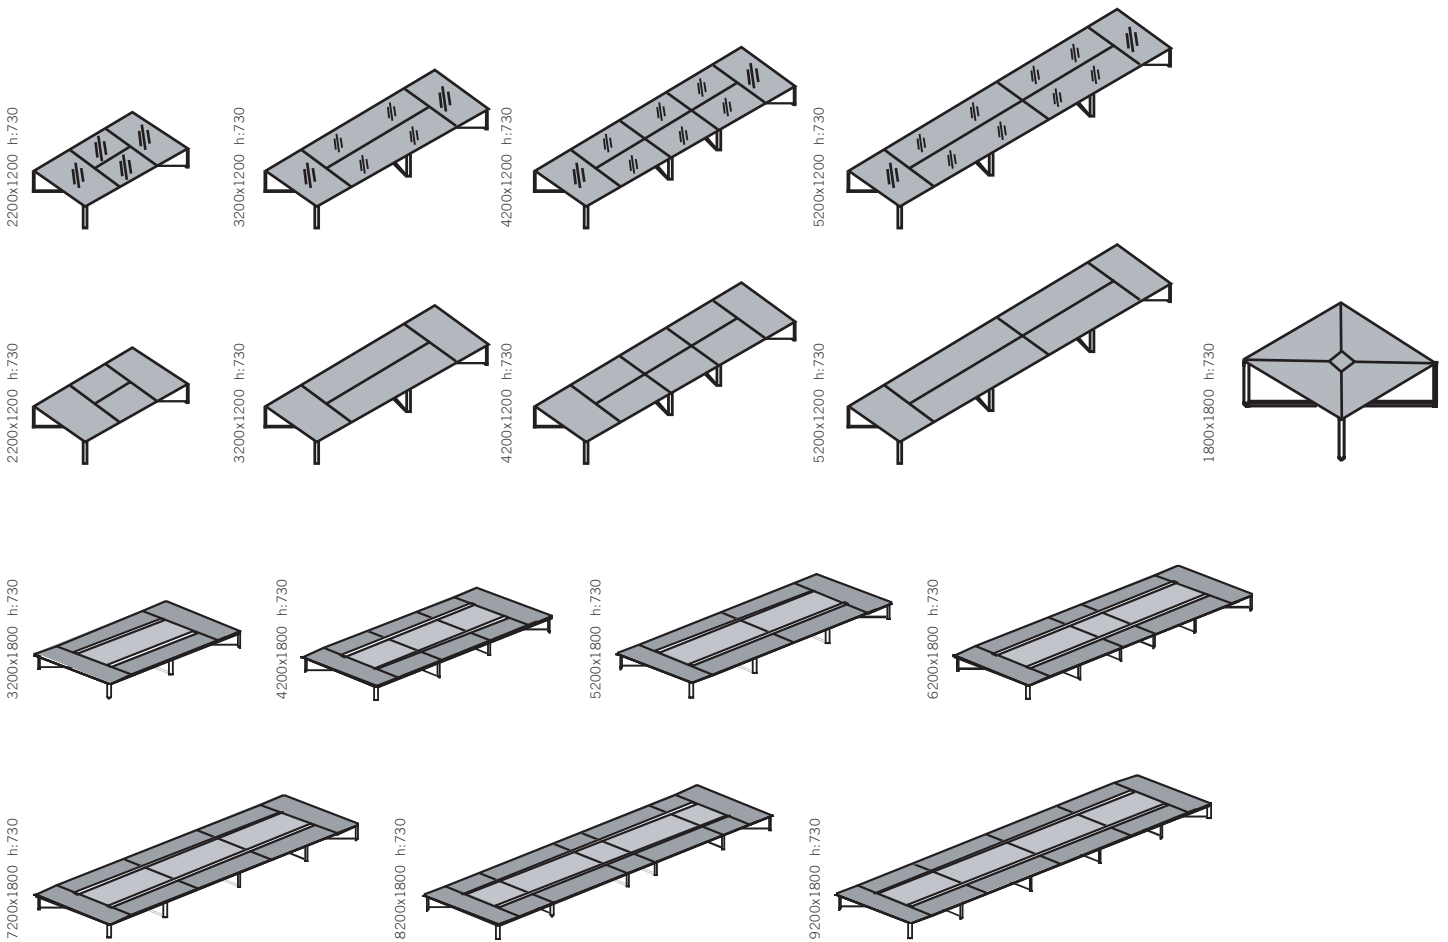

# DIKTAT

● COLECCIÓN ALTA BY SHETUG

●●● **shetug**

Mesas de juntas - Conference tables - Tables de réunions - Tavoli riunione - Konferenztische

INDUSTRIAL SHETUG, S.A. C/ Volta dels Garrofers, 65-68  
 P.I. Els Garrofers 08340 Vilassar de Mar (Barcelona) Spain  
 Tel. +34 937 593 600 | fax +34 937 595 112  
 www.shetug.com | shetug@shetug.com