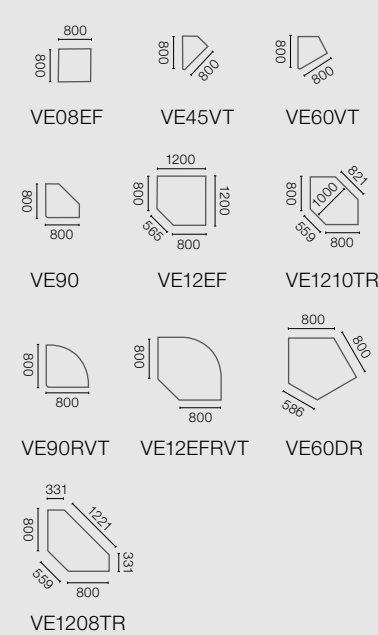

Joining elements

Verbindingselementen
Соединительные элементы

Trapezoidal links

Halftrapeziumvormige elementen
Полутрапецевидные элементы

Extension panel

Tussenblad
Промежуточная столешница

(Extension panel including supporting frame for linked tables)
(Tussenblad incl. draagframe voor tafelkoppelingen)
(Промежуточная столешница, вкл. опорную раму для соединения столов)

Meeting tables

Vergadertafels
Столы для переговоров

Tables for conference rooms

Tafels voor conferentieruimtes
Столы для конференц-помещений

Computer desk

Apparatuurtafel
Стол для аппаратуры

Our planning software **PlanASS** offers numerous possibilities for making optimum use of the space available. The software-CD is available on request!

Onze planningssoftware **PlanASS** biedt u veel mogelijkheden om uw ruimte optimaal in te richten. Vraag gewoon de software-bij ons aan!

Программное обеспечение **PlanASS** предлагает многочисленные варианты для оптимального оформления помещений. Для получения компактному диска с программным обеспечением обращайтесь в компанию.

* available as left or right-hand versions
* in links- of rechtsuitvoering leverbaar
* поставляется в левом или правом исполнении

** Also available with middle division
** model ook in het midden gedeeld leverbaar
** также поставляется в исполнении с делением посередине

Further information on our products can also be found on our website at www.assmann.de

Meer informatie over onze producten vindt u op onze website onder www.assmann.de

Подробную информацию о нашей продукции вы найдете в интернете на сайте компании www.assmann.de