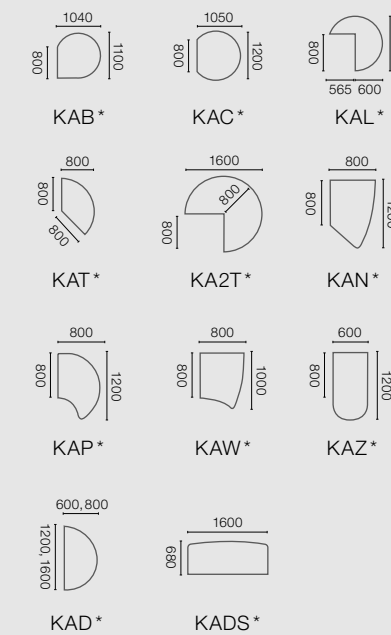

System overview.

Systeemoverzicht.

Обзор системы.

Antaro

All values in mm
alle gegevens in mm
все данные приводятся в мм

Desks | Bureaus | Письменные столы

Conference extensions

Aanzetelementen voor conferenties
Приставки к столам для конференций