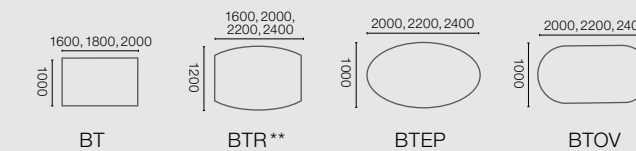

Meeting tables

Vergadertafels
Столы для переговоров