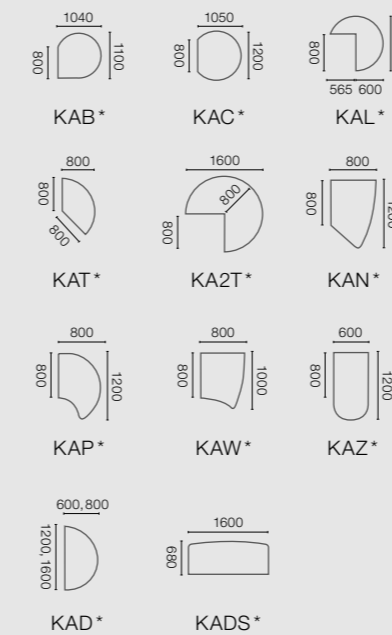

System overview.

Systeemoverzicht.

Обзор системы.

Rondana

All values in mm
alle gegevens in mm
все данные приводятся в мм

Desks | Bureaus | Письменные столы

Conference extensions

Aanzetelementen voor conferenties
Приставки к столам для конференций