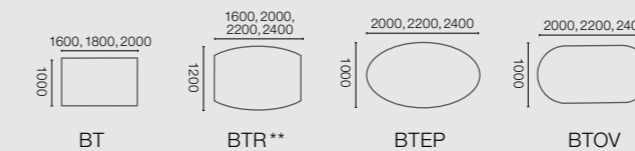

Meeting tables

Vergadertafels
Столы для переговоров