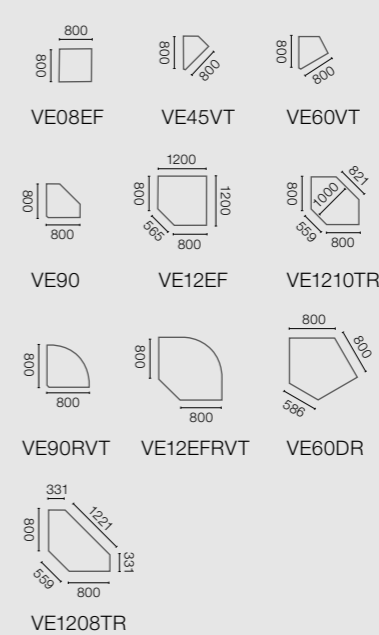

Joining elements

Verbindingselementen
Соединительные элементы

Trapezoidal links

Halftreuziumvormige elementen
Полутрапецевидные элементы

Extension panel

Tussenblad
Промежуточная столешница

(Extension panel including supporting frame for linked tables)
(Tussenblad incl. draagframe voor tafelkoppelingen)
(Промежуточная столешница, вкл. опорную раму для соединения столов)

Meeting tables

Vergadertafels
Столы для переговоров

Tables for conference rooms

Tafels voor conferentieruimtes
Столы для конференц-помещений

Computer desk

Apparatuurtafel
Стол для аппаратуры

Our planning software **PlanASS** offers numerous possibilities for making optimum use of the space available. The software-CD is available on request!

Onze planningssoftware **PlanASS** biedt u veel mogelijkheden om uw ruimte optimaal in te richten. Vraag gewoon de software-bij ons aan!

Программное обеспечение **PlanASS** предлагает многочисленные варианты для оптимального оформления помещений. Для получения компактному диска с программным обеспечением обращайтесь в компанию.

* available as left or right-hand versions
* in links- of rechtsuitvoering leverbaar
* поставляется в левом или правом исполнении

** Also available with middle division
** model ook in het midden gedeeld leverbaar
** также поставляется в исполнении с делением посередине

Further information on our products can also be found on our website at www.assmann.de

Meer informatie over onze producten vindt u op onze website onder www.assmann.de

Подробную информацию о нашей продукции вы найдете в интернете на сайте компании www.assmann.de