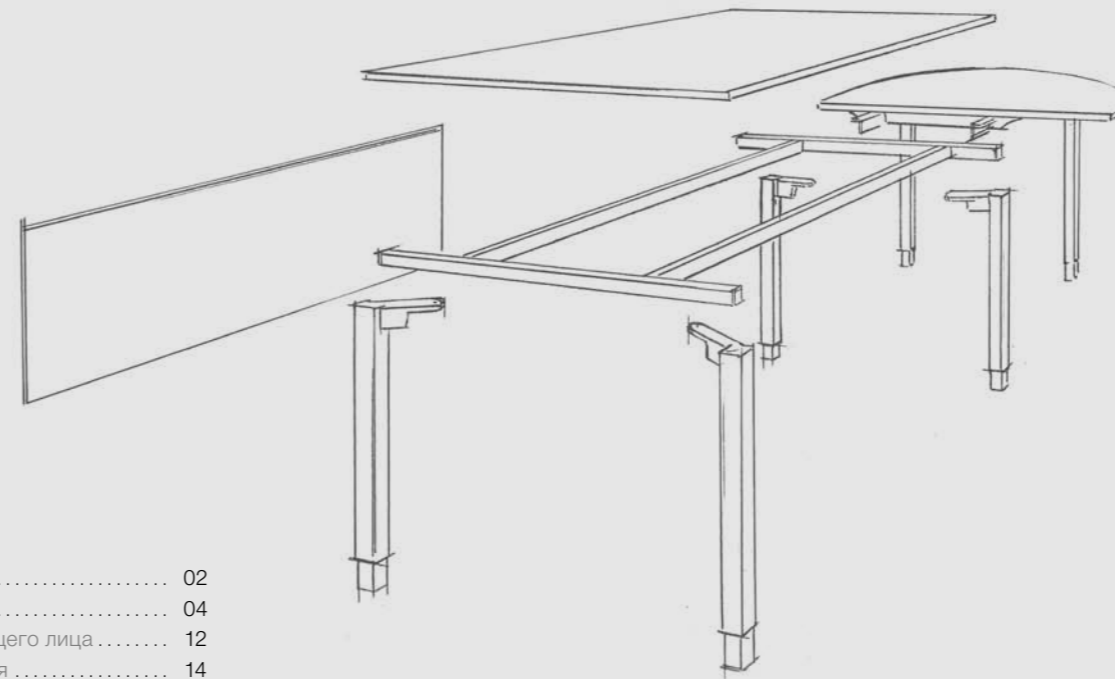

Whenever quality and function are the deciding factors aspects for selecting a desk system, the four-legged Rondana range provides the ideal choice. The desks are visually so unobtrusive that they can easily be integrated into every environment. Two frame versions are available, with round or square tubing.

Wanneer bij de keuze van een bureausysteem kwaliteit en functies op de voorgrond staan, is programma Rondana met vier poten altijd de juiste keuze. Het uiterlijk van de tafels is zo terughoudend dat ze probleemloos in iedere omgeving kunnen worden geïntegreerd. Er kan gekozen worden uit twee onderstelvarianten met ronde of vierkante buis.

Клиентам, выбирающим письменные столы с учетом таких критериев как качество и функциональность, можно смело порекомендовать письменные столы на четырех ножках из коллекции Rondana. Эти внешне неброские столы хорошо вписываются в любой интерьер. В ассортименте имеется два варианта каркаса: с ножками круглого и квадратного сечения.

Frame type RR
Onderstel RR
Тип каркаса RR

Frame type RQ
Onderstel RQ
Тип каркаса RQ