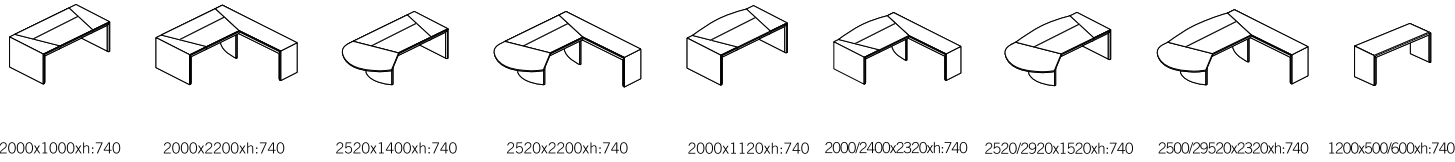

AVANT

MESAS·DESKS·BUREAUX·SCRIVANIE·TISCHE

Mesas de alta dirección·Presidential desks·Bureaux de prestige·Scrivanie presidenziali·Schreibtische für top management

2000x1000xh:740   2000x2200xh:740   2520x1400xh:740   2520x2200xh:740   2000x1120xh:740   2000x2400x2320xh:740   2520/2920x1520xh:740   2500/29520x2320xh:740   1200x500/600xh:740

Mesas de juntas·Conference tables·Tables de réunions·tavoli riunione·Konferenztische