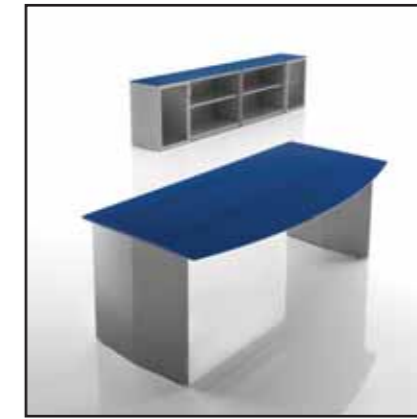

Une solution directionnelle élégante et bien équilibrée, avec des dimensions adaptées à tous les bureaux de direction, disponible en verre et bois.

Una soluzione direzionale elegante e sobria con misure adatte ad ogni tipo di ufficio, finiture in essenza e cristallo.

Eine elegante und leichte Lösung für Geschäftsleitung mit Abmessungen für aller Art Büros mit Holz und Glas Ausführungen.

PROGRAMA MASTER
METAL·METAL·MÉTALLIQUE·METALLO·METALL

TABLERO MADERA · WOODEN TOP · PLATEAU BOIS · PIANO LEGNO · HOLZPLATTE