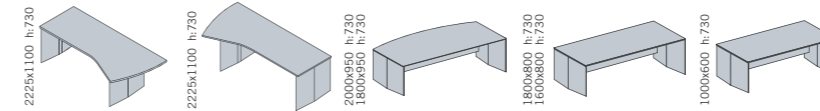

TABLERO MADERA · WOODEN TOP · PLATEAU BOIS · PIANO LEGNO · HOLZPLATTE

MADERA·WOOD·BOIS·LEGNO·HOLZ

mesas de dirección-executive desks-bureaux de direction-scrivanie direzionale-direktionstische