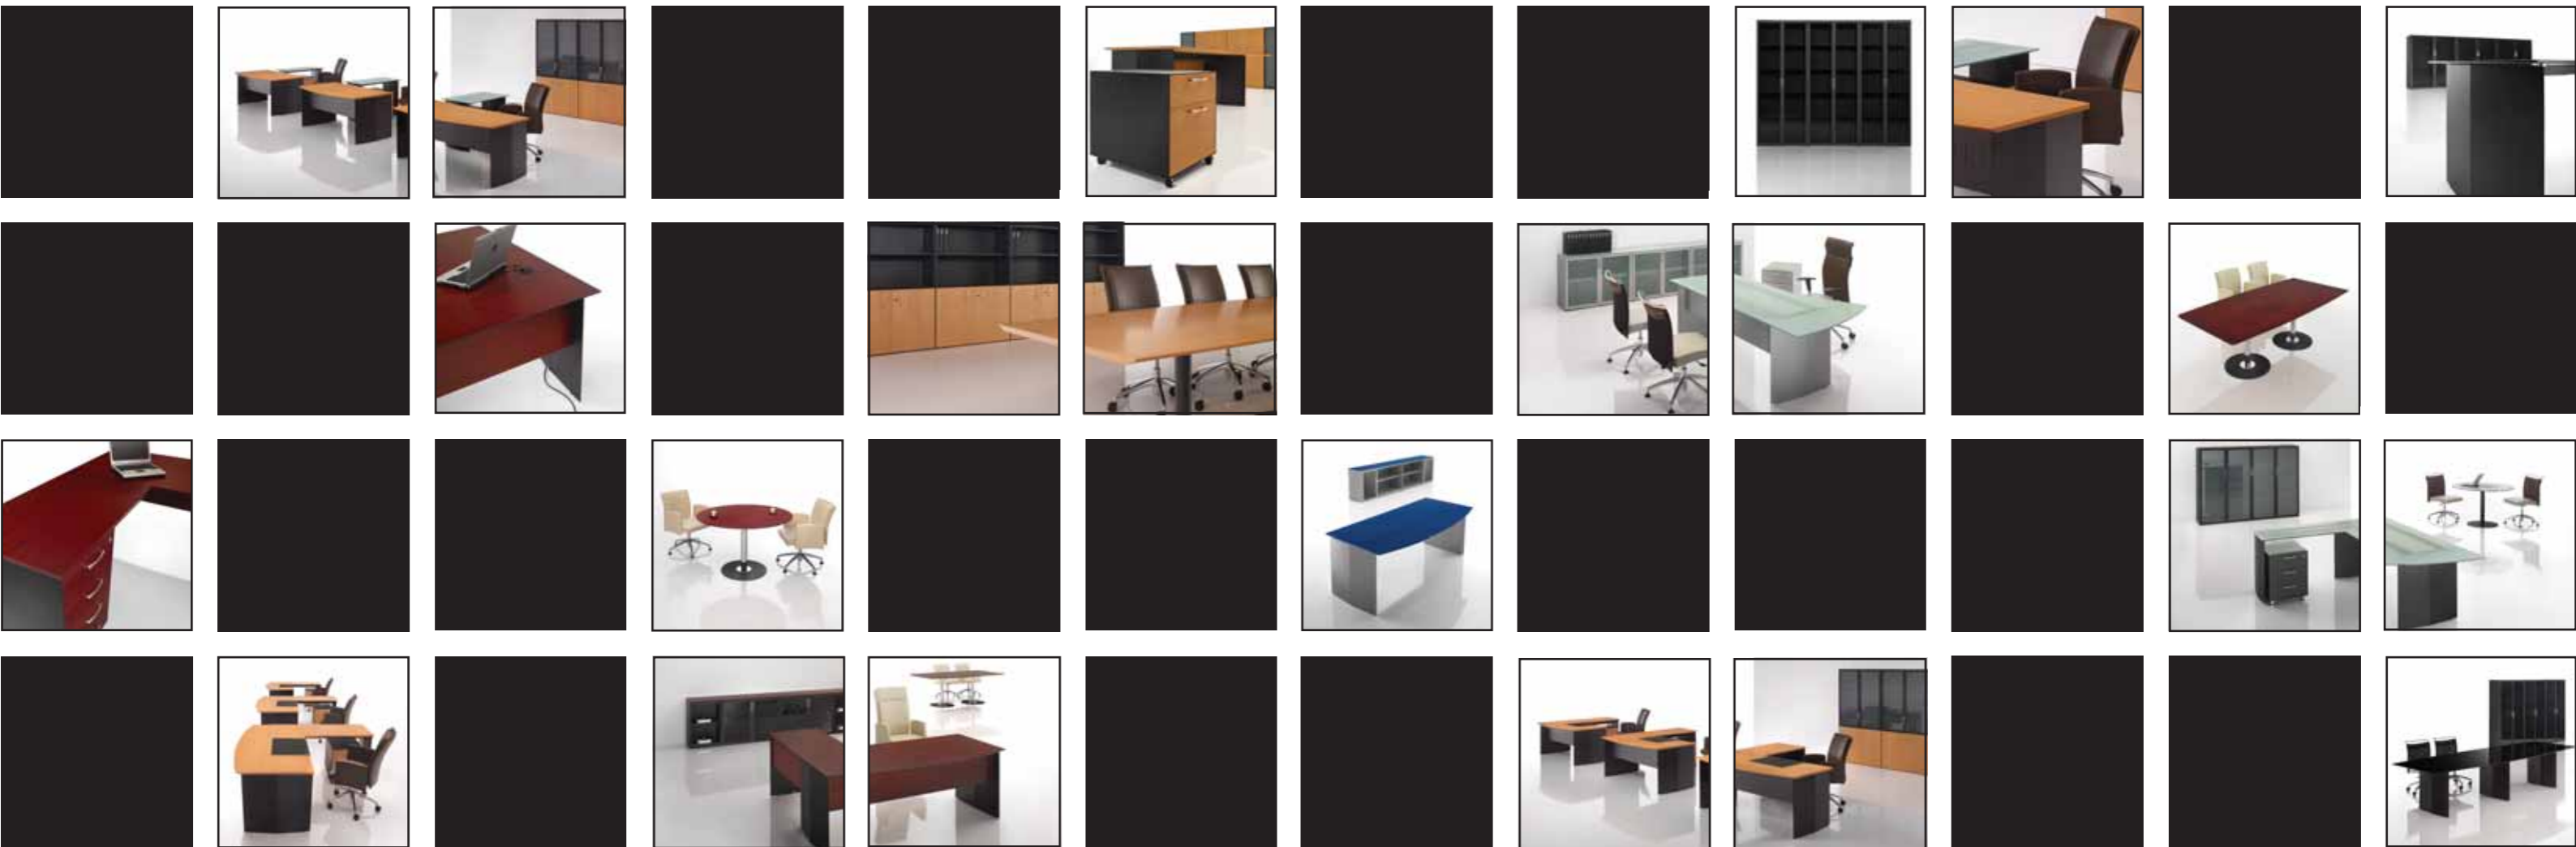

MASTER

● COLECCIÓN PREMIER BY SHETUG

DESIGN BY SHETUG

Una solución direccional elegante y ligera con medidas para todo tipo de despachos y acabados de madera y cristal.

An elegant and well balanced management solution with sizes that fits all management offices and offers finishes in wood and glass.

Une solution directionnelle élégante et bien équilibrée, avec des dimensions adaptées à tous les bureaux de direction, disponible en verre et bois.

Una soluzione direzionale elegante e sobria con misure adatte ad ogni tipo di ufficio, finiture in essenza e cristallo.

Eine elegante und leichte Lösung für Geschäftsleitung mit Abmessungen für aller Art Büros mit Holz und Glas Ausführungen.

PROGRAMA MASTER
METAL·METAL·MÉTALLIQUE·METALLO·METALL

TABLERO MADERA · WOODEN TOP · PLATEAU BOIS · PIANO LEGNO · HOLZPLATTE